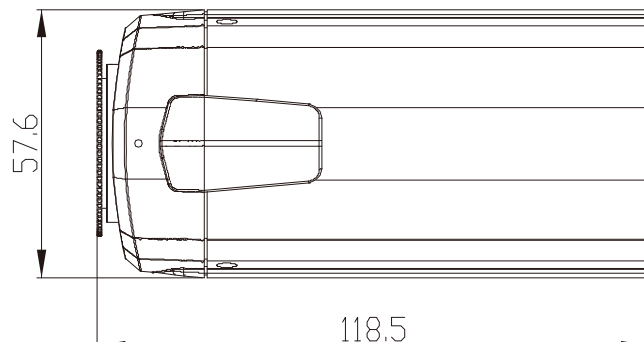

※仕様および外観は、改良のため予告なく変更することがあります。

株式会社 店舗プランニング

作成日

2015/01/22

【仕様書】

型番: iNG20-1M

仕 様	内 容
アラーム&イベント	
インテリジェントビデオ	モーション検出
アラームトリガー	モーション検出+センサー入力
アラームイベント	動画ファイルのアップロード(FTP)、静止画送信(電子メール)、リレー出力
アラームバッファ(オーディオ/ビデオ)	設定可能なプリアラーム(5~15秒)&ポストアラーム(10~60秒)
その他	
動作温度/湿度	-10°C~50°C / 8~80% RH
電源	DC 12V, 0.5A
PoE	IEEE802.3af
外形寸法	65.5(幅)×57.6(高さ)×118.5(奥行き)mm
重量	400g

単位:mm

※仕様および外観は、改良のため予告なく変更することがあります。

株式会社 店舗プランニング

作成日

2015/01/22