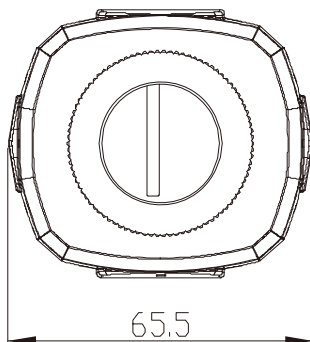

※仕様および外観は、改良のため予告なく変更することがあります。

株式会社 店舗プランニング

作成日

2015/01/22

【仕様書】

型番: iNG20-1M

仕 様	内 容
アラーム&イベント	
インテリジェントビデオ	モーション検出
アラームトリガー	モーション検出+センサー入力
アラームイベント	動画ファイルのアップロード(FTP)、静止画送信(電子メール)、リレー出力
アラームバッファ(オーディオ/ビデオ)	設定可能なプリアラーム(5~15秒)&ポストアラーム(10~60秒)
その他	
動作温度/湿度	-10°C~50°C / 8~80% RH
電源	DC 12V, 0.5A
PoE	IEEE802.3af
外形寸法	65.5(幅)×57.6(高さ)×118.5(奥行き)mm
重量	400g

単位:mm

※仕様および外観は、改良のため予告なく変更することがあります。

株式会社 店舗プランニング

作成日

2015/01/22